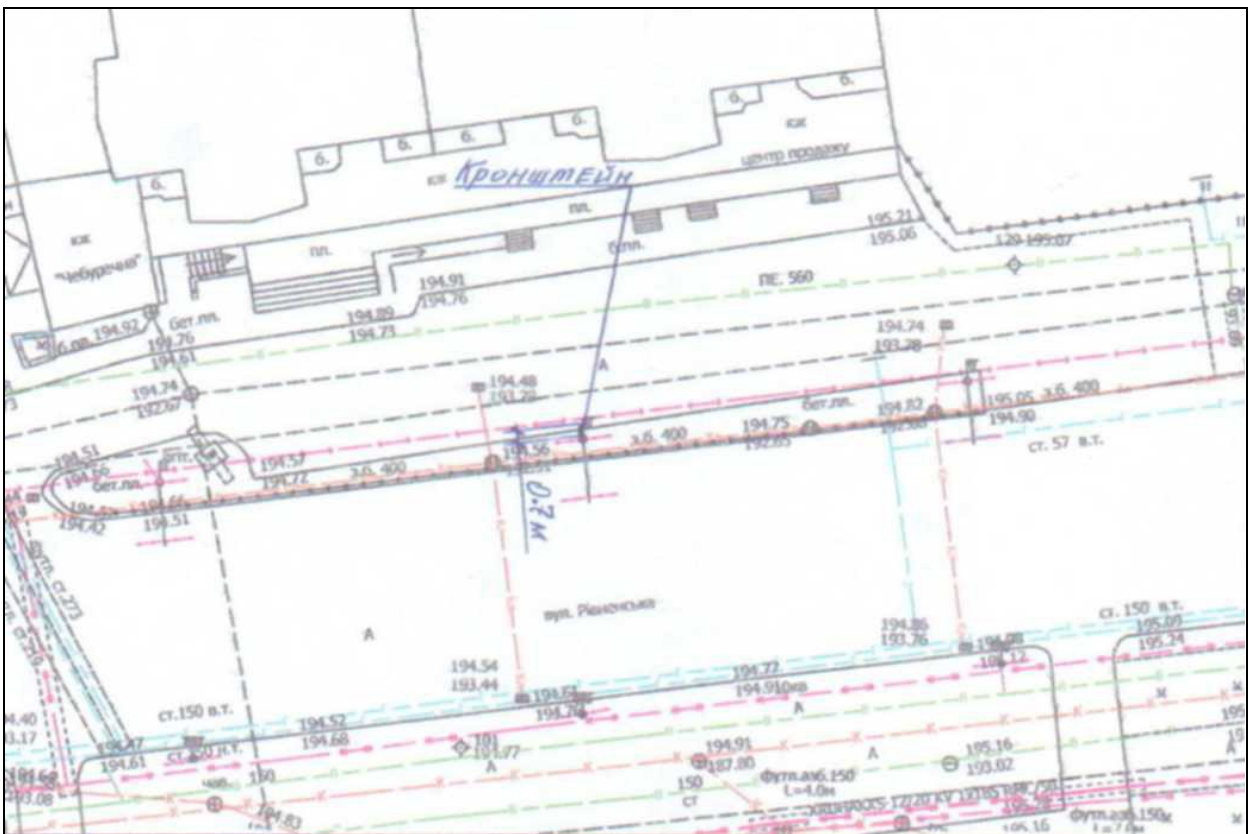

ГЕНПЛАН РОЗТАШУВАННЯ ЗЗР

Адреса

м. Луцьк, вул. Рівненська, 25

Власник

ТЗОВ „Транс Капітал”

Коротка характеристика ЗЗР

**двосторонній кронштейн
розміром 0,7 м x 1,0 м, з підсвічуванням,
на опорі лінії тролейбусної мережі**

Ситуаційний план

Комп'ютерний макет на фоні оточуючої забудови

Заступник міського голови,
керуючий справами виконкому

Юрій Вербич