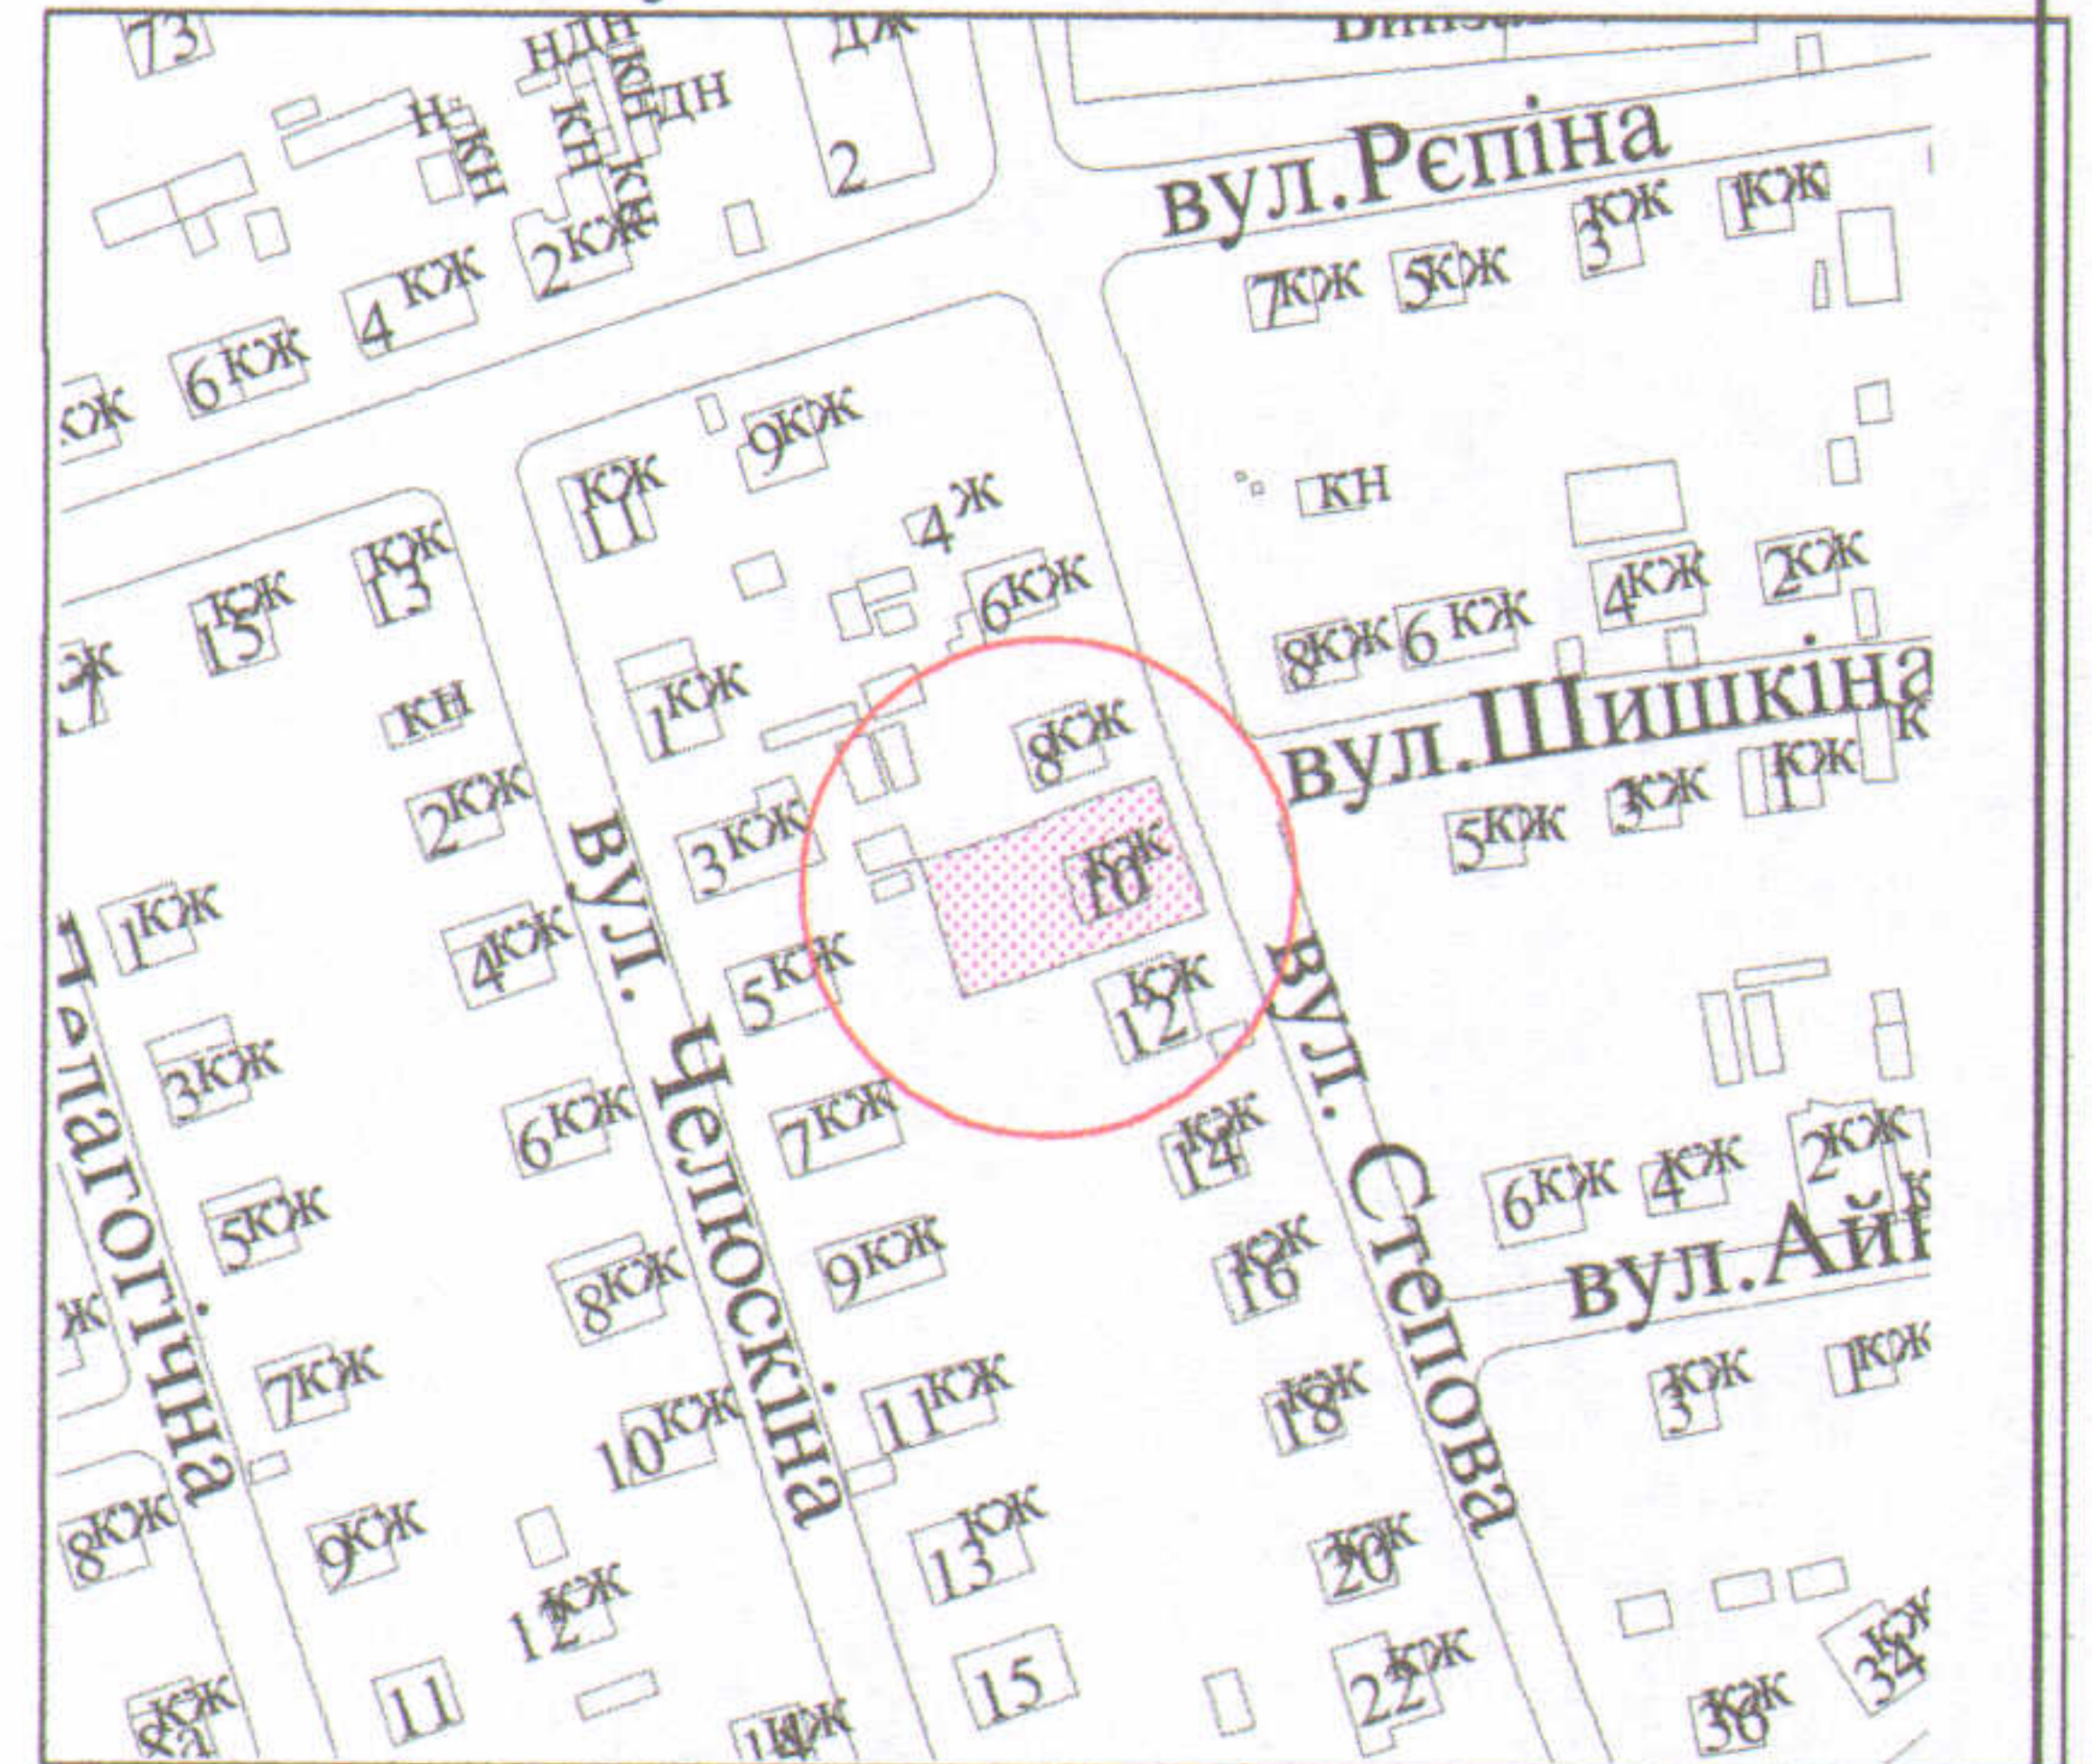

ПЛАН

земельної ділянки

Кадастровий №: 0710100000:31:120:0008

Адреса: м. Луцьк, вул. Степова, 10

Землекористувач:

громадянин Російської Федерації
Кордунов Михайло Васильович

Ситуаційна схема

УМОВНІ ПОЗНАЧЕННЯ