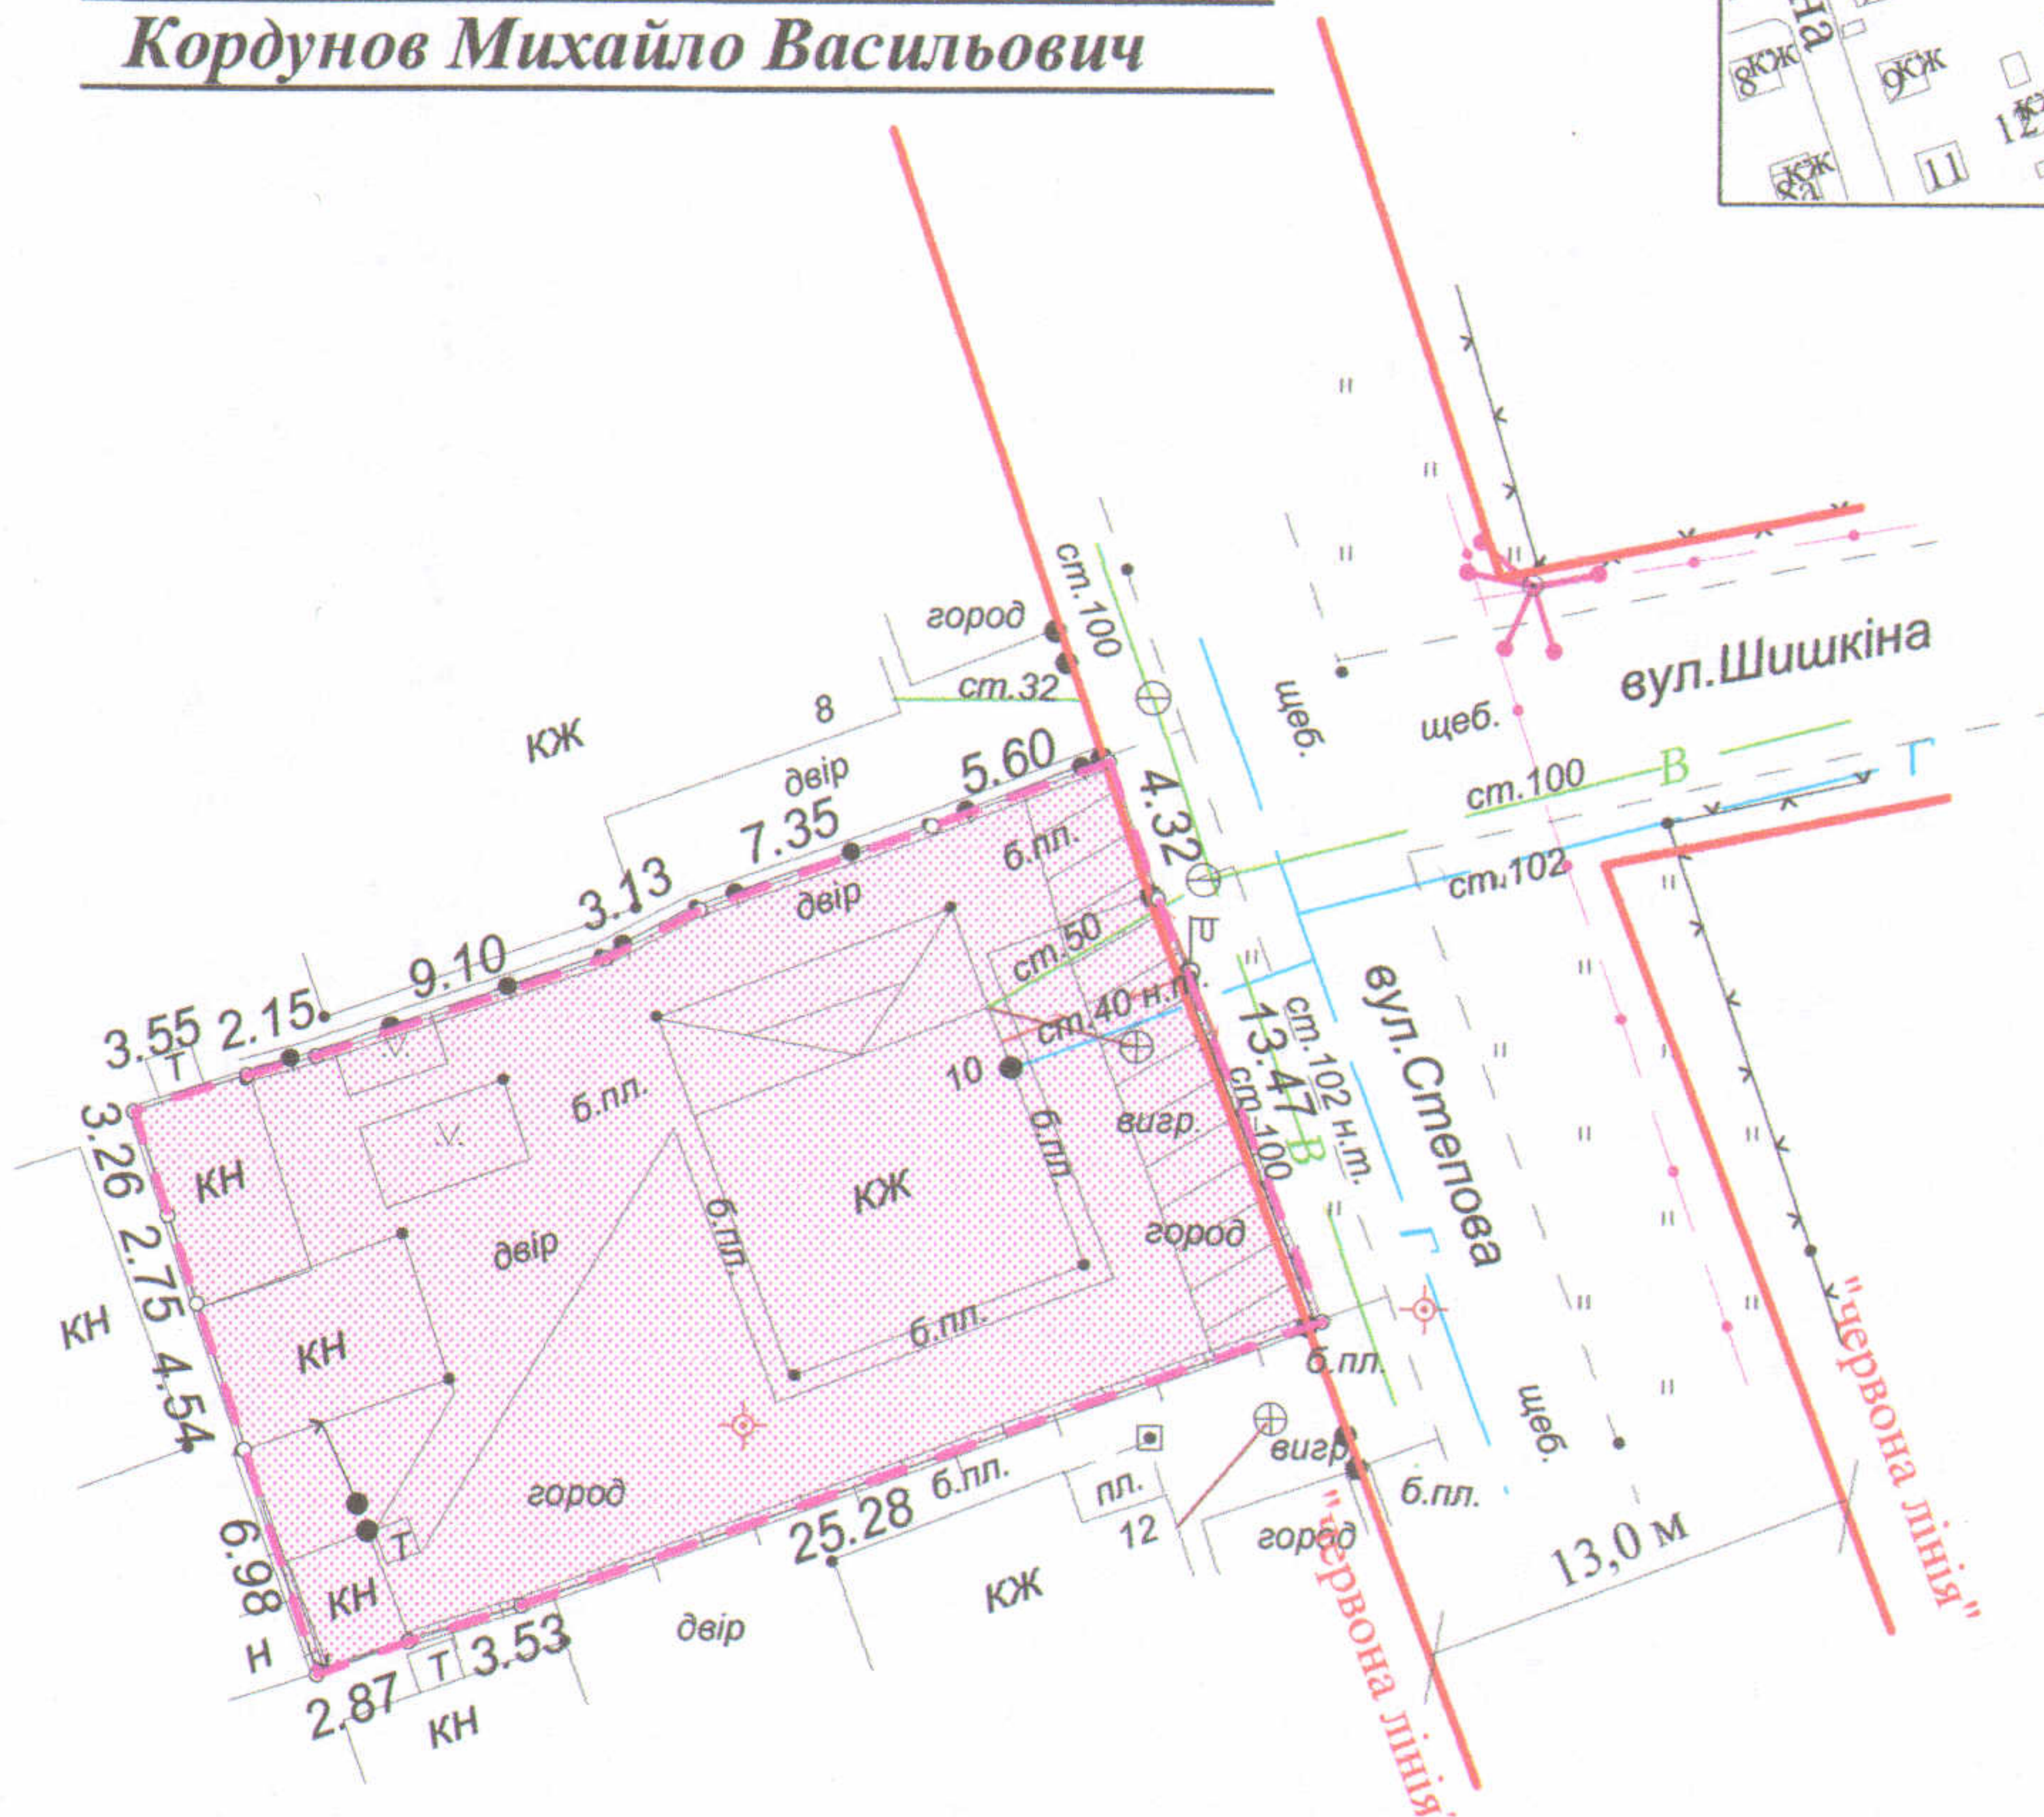

ПЛАН

земельної ділянки

Кадастровий №: 0710100000:31:120:0008

Адреса: м. Луцьк, вул. Степова, 10

Землекористувач:

громадянин Російської Федерації
Кордунов Михайло Васильович

Ситуаційна схема

УМОВНІ ПОЗНАЧЕННЯ

- 0,0548 га - земельна ділянка, що надається в оренду для будівництва та обслуговування жилого будинку, господарських будівель і споруд
- 0,0548 га - земельна ділянка, що була надана в оренду гр. Кордунову М.В. згідно з договором оренди землі від 15.07.2004 за № 40
- 0,0056 га - обмеження, встановлені щодо використання земельної ділянки (охоронні зони навколо інженерних комунікацій (01.08) - повітряна лінія електропередачі, водопровід, каналізація)