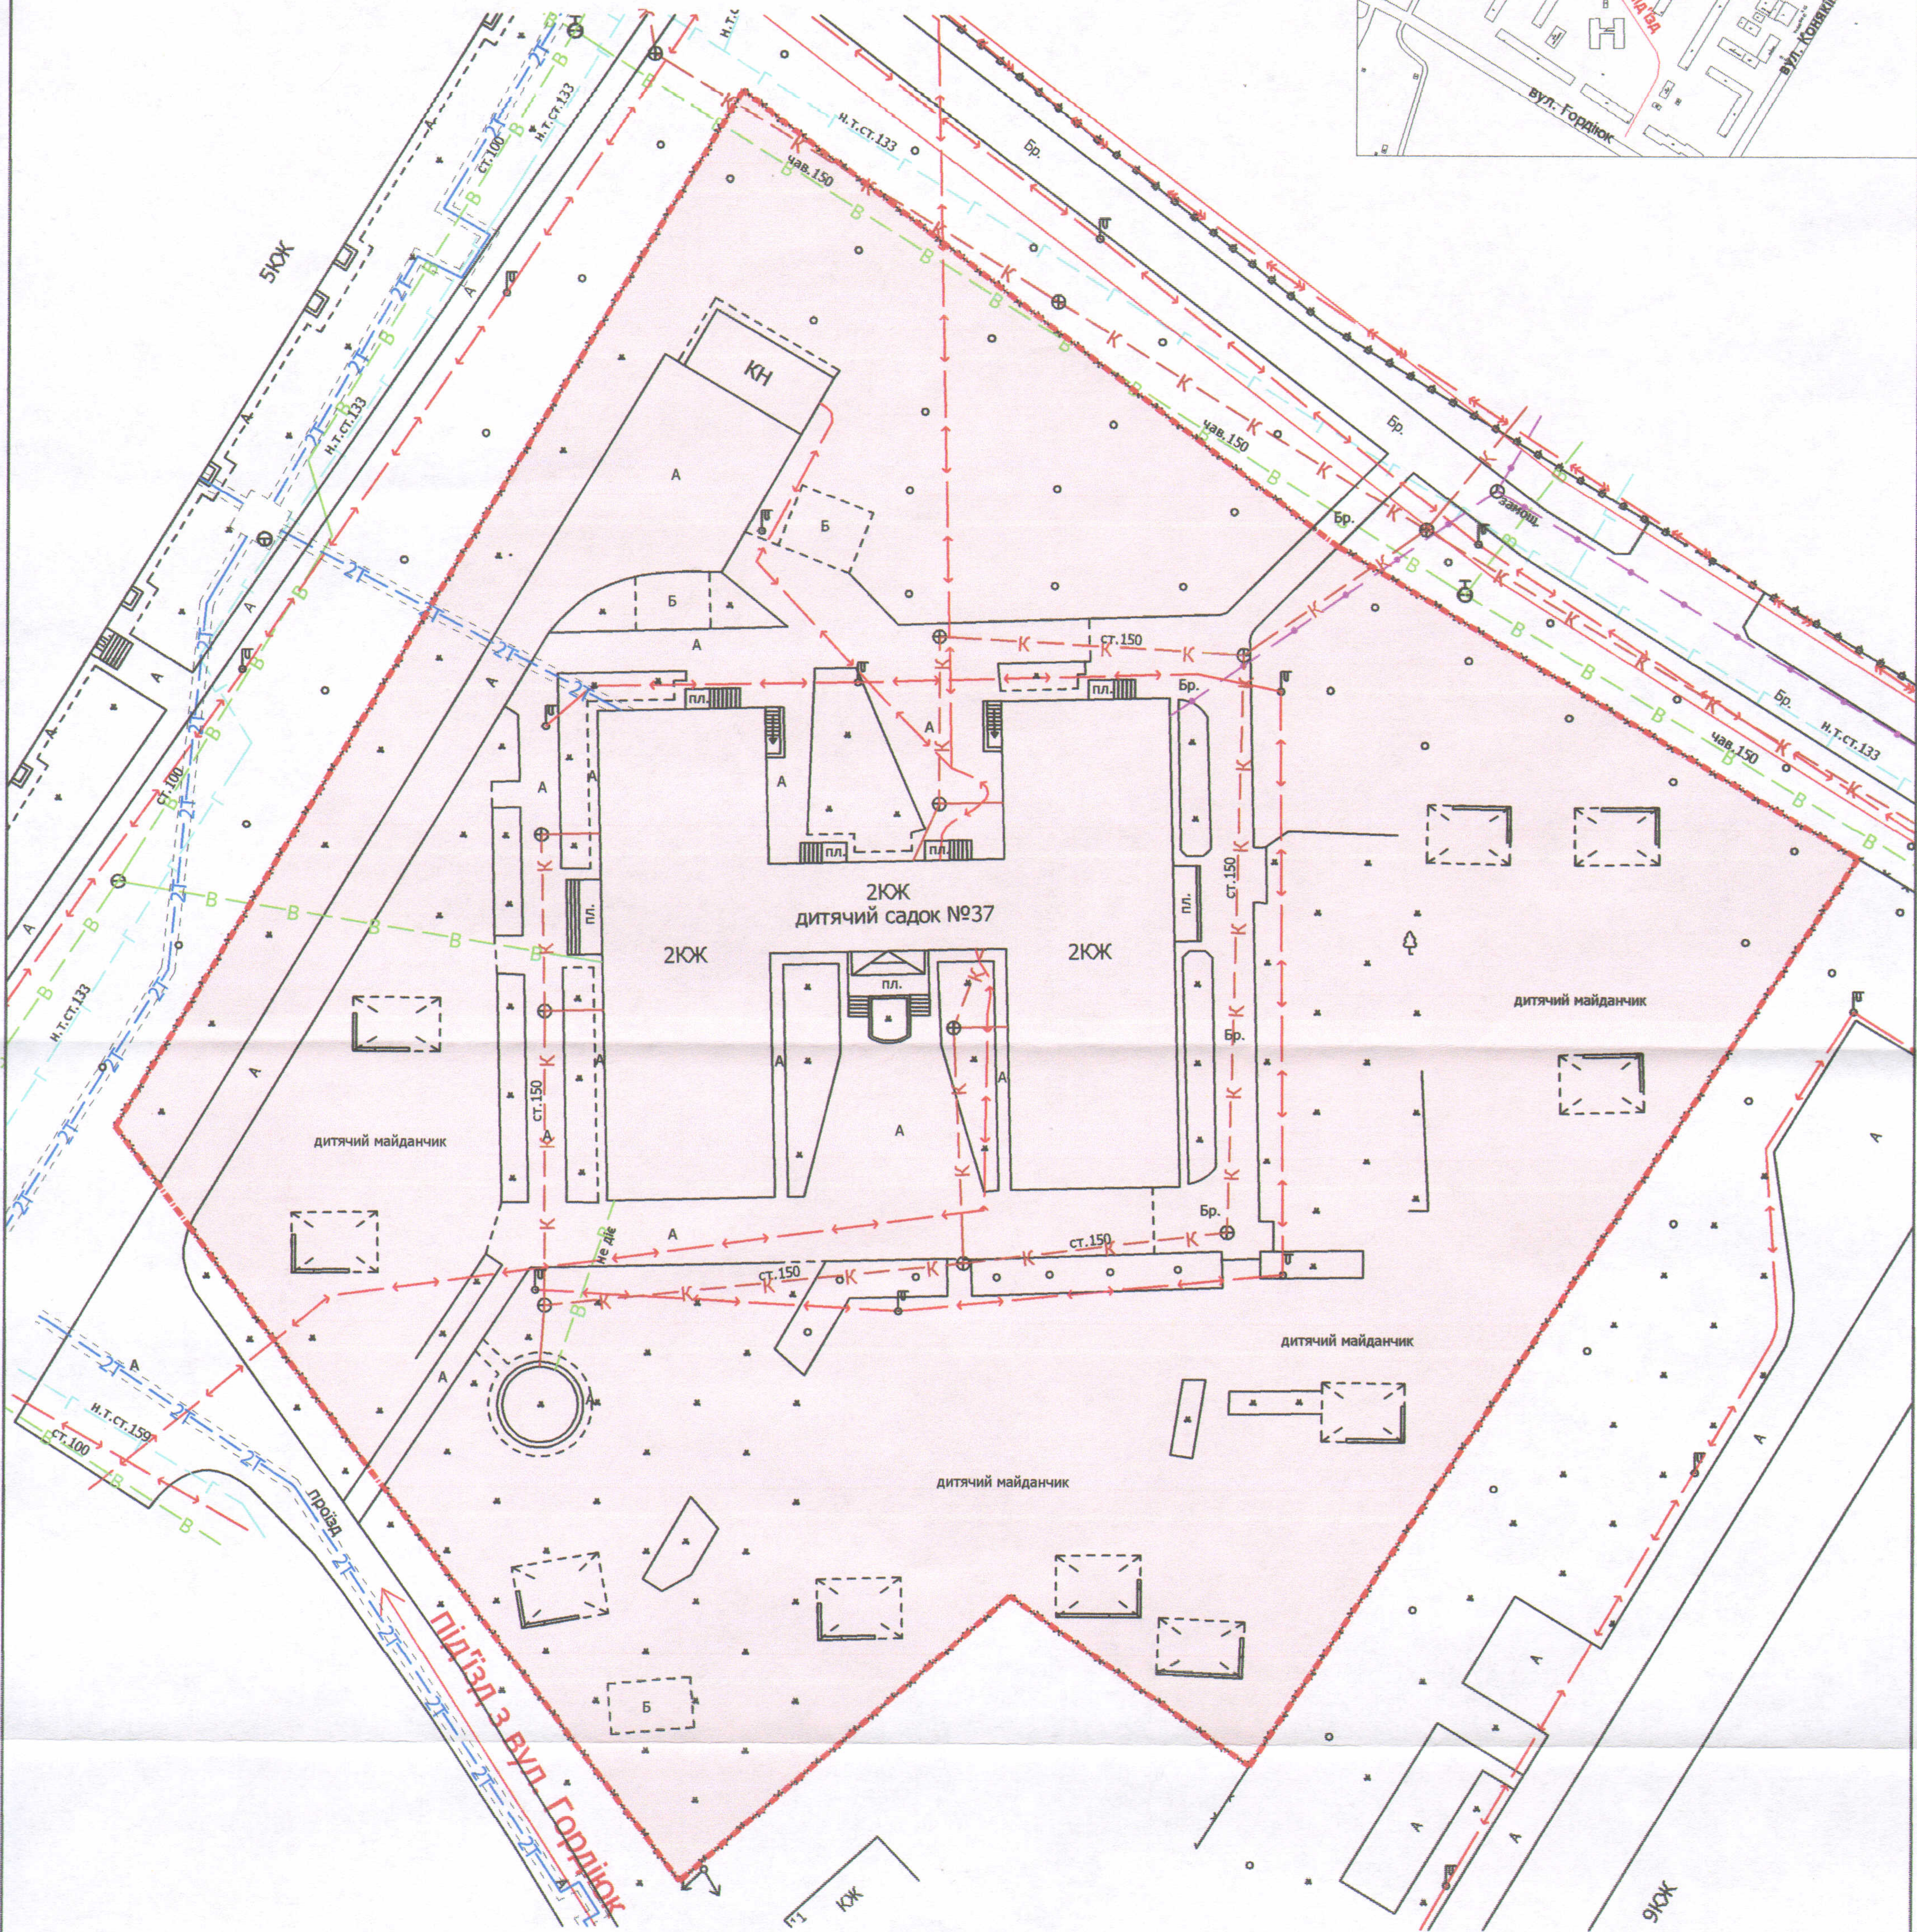

Адреса: м. Луцьк, вул. Наливайка, 6-б

Землекористувач:
Комунальний заклад "Дошкільний навчальний заклад № 37"
Луцької міської ради

Ситуаційний план

УМОВНІ ПОЗНАЧЕННЯ

0,96 га — земельна ділянка, що планується до відведення в постійне користування для будівництва та обслуговування будівель закладів освіти В 03.02

СЕКРЕТАР МІСЬКОЇ РАДИ

Григорій ПУСТОВІТ

Директор	Завадський В.М.
Перевірив	Завадський В.М.
Виконав	Куні О.Ю.

ПІІ "Луцькземресурс"

Масштаб 1: 500

Орієнтовна площа ділянки (га)	З них	
	у власність	в оренду
0,96	-	-