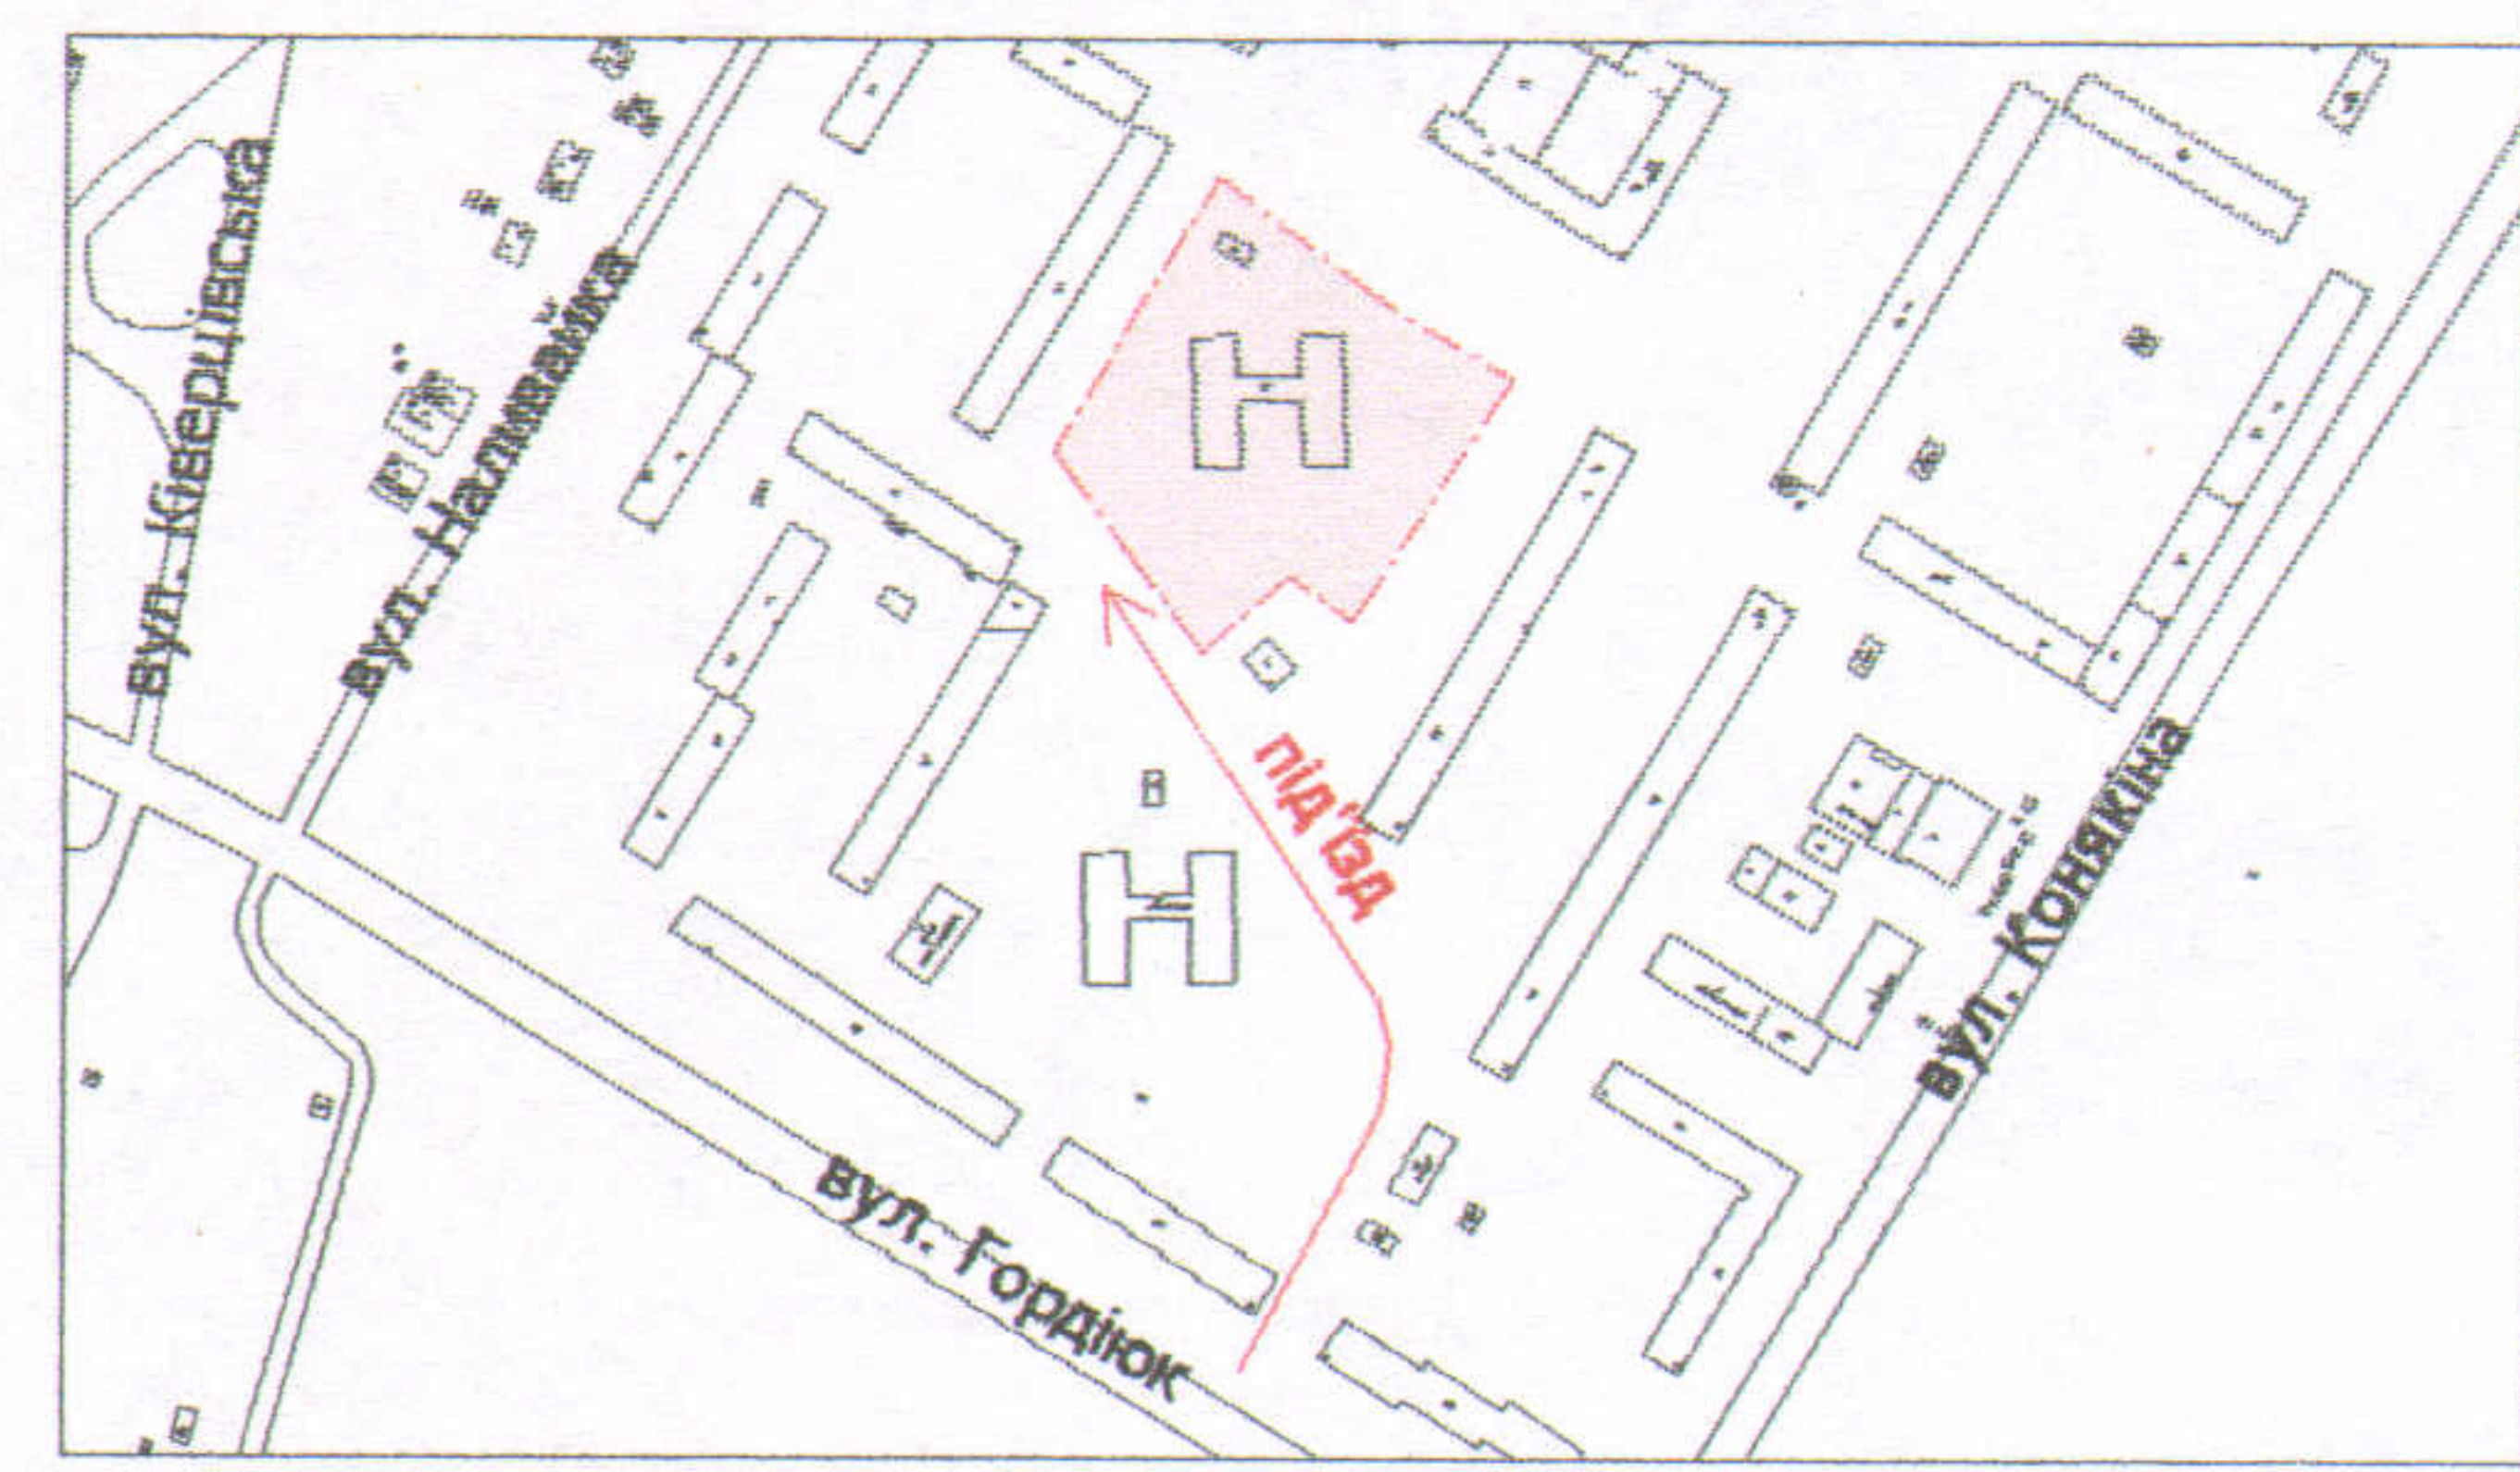

Адреса: м. Луцьк, вул. Наливайка, 6-б

Землекористувач:
Комунальний заклад "Дошкільний навчальний заклад № 37"
Луцької міської ради

Ситуаційний план

УМОВНІ ПОЗНАЧЕННЯ

0,96 га — земельна ділянка, що планується до відведення в постійне користування для будівництва та обслуговування будівель закладів освіти В 03.02