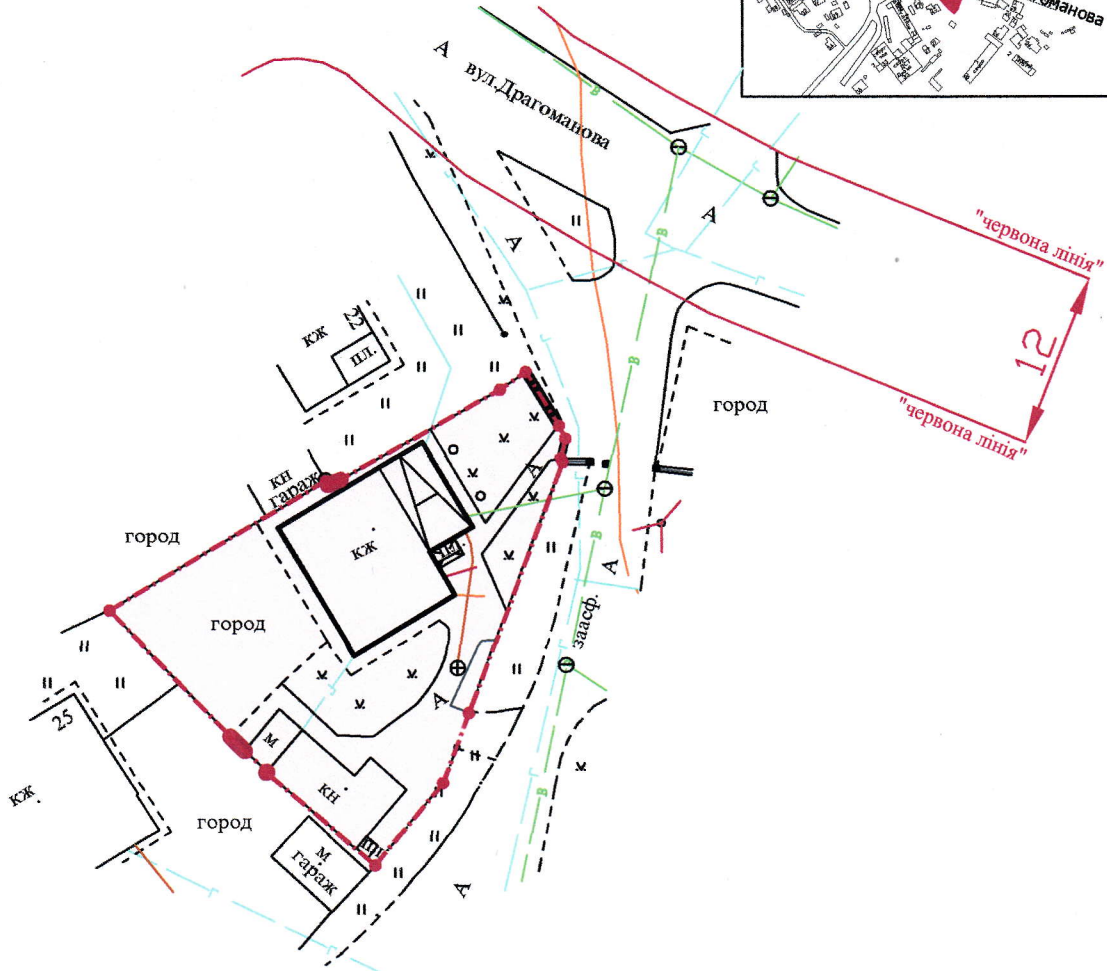

ПЛАН
земельної ділянки

Додаток до рішення міської ради
№ _____ від "___" _____ 20__ р.

Адреса: м. Луцьк, вул. Драгоманова 24

Землекористувачі:

громадянин Кульचितський Володимир Володимирович

громадянин Кульचितський Юрій Володимирович

Ситуаційна схема

УМОВНІ ПОЗНАЧЕННЯ

0,06 га — земельна ділянка, що планується до відведення в оренду для будівництва та обслуговування жилого будинку, господарських будівель і споруд

СЕКРЕТАР МІСЬКОЇ РАДИ

Григорій ПУСТОВІТ

Директор Відповідальний за якість робіт Виконав «ПЛЮС» ТЗОВ «ПЛЮС»	А.І. Кришак Д.В. Талецький	Масштаб 1: 500	
	С.О. А. Семець інженер-землевпорядник ГАЛЕЦЬКИЙ ДИМИТРО БАДИМОВИЧ	Орієнтовна площа ділянки (га)	З них
	0,06	у власність	в оренду
		-	-