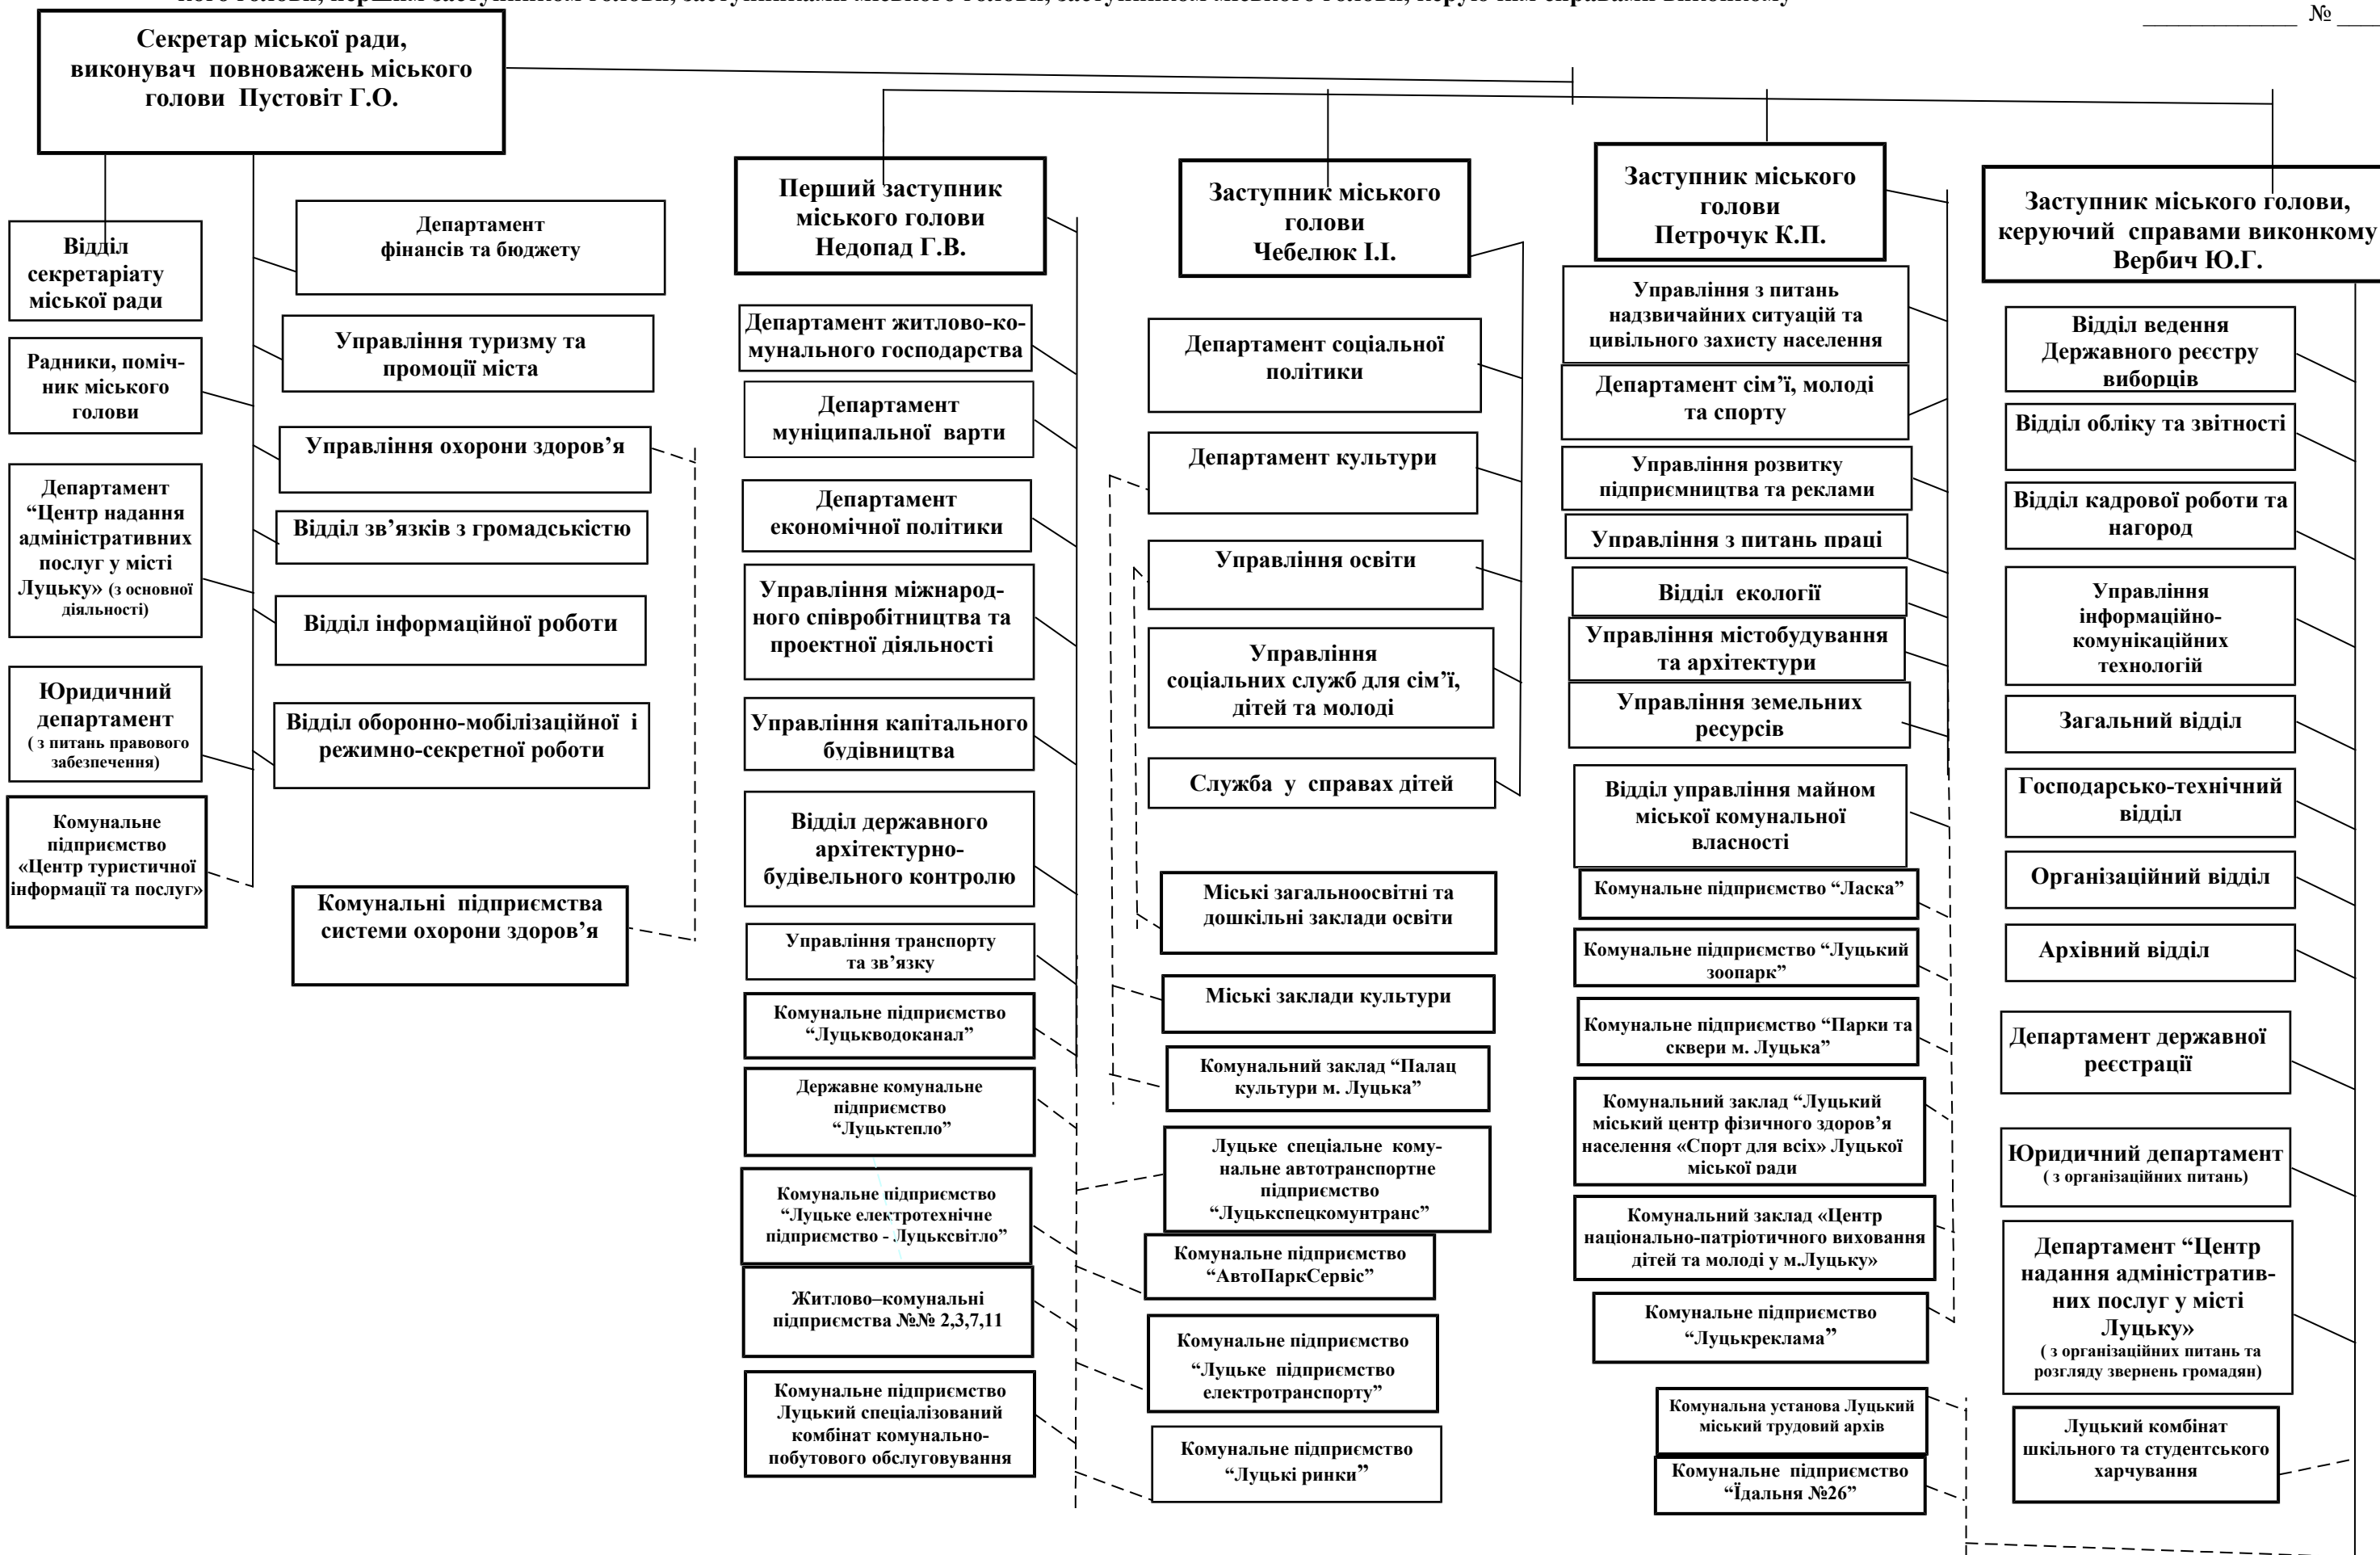

Схема

закріплення виконавчих органів, комунальних підприємств, установ, закладів Луцької міської ради між секретарем міської ради, виконувачем повноважень міського голови, першим заступником голови, заступниками міського голови, заступником міського голови, керуючим справами виконкому

№ _____

Заступник міського голови,
керуючий справами виконкому

Юрій ВЕРБИЧ